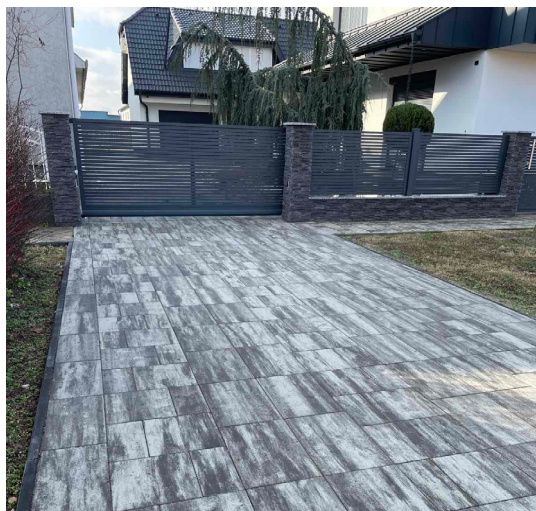

TÉRBURKOLÓ

Családi ház

Kiskőrös
2024

A teljesen felújított és úragondolt ház kertjének burkolatához 150 m² Zselickő holdeső SW Térkövet választott a Megrendelő. Az épület antracit árnyalataival harmóniában találkozik a holdeső szín, modern és exkluzív megjelenést kölcsönözve az összképnek.

SZÁLLÍTOTT SW TERMÉKEK

Térkö - Zselickő holdeső

MEGRENDELŐ

HufBau - Akker, Kiskőrös

KAPCSOLATTARTÓ

magasepites@sw-umwelttechnik.hu

TERMÉKBESOROLÁS

➤ [Térburkoló](#)